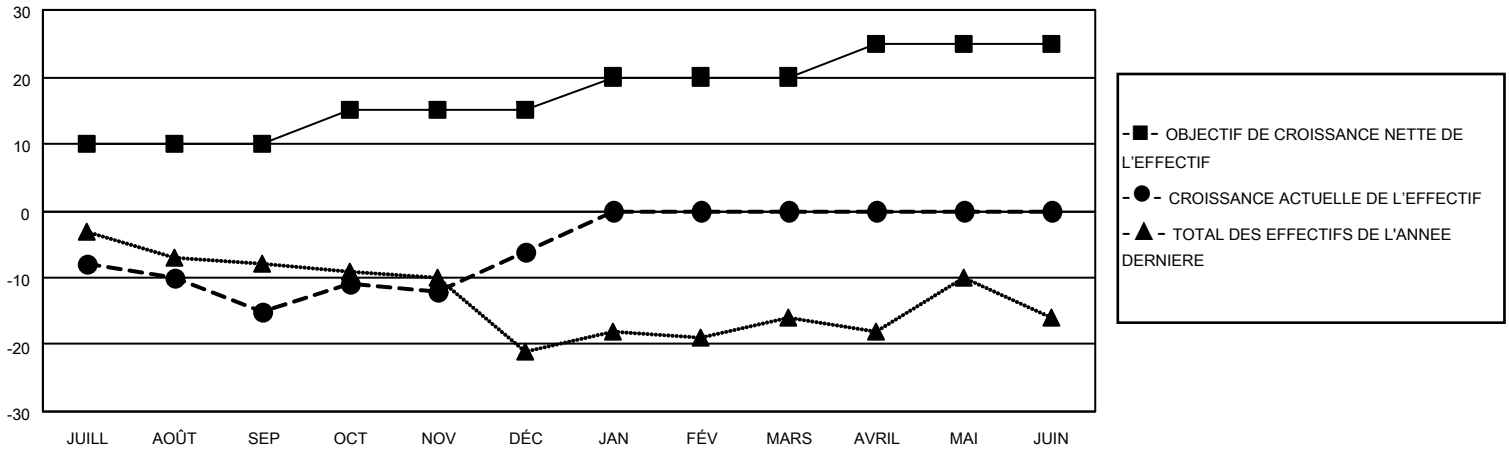

BUTS ET MEMBRES REELS - CUMULATIF

CLUBS RADIES: 0

8 CLUBS OF 36 ONT AJOUTE 1 OU PLUSIEURS NOUVEAUX MEMBRES

DISTRIBUTION PAR SEXE

HOMME 294 (46.15%)
FEMME 343 (53.85%)

MEMBRES RADIES

[CLIQUEZ ICI POUR LES INFORMATIONS CUMULATIVES SUR LES EFFECTIFS](#)

NOMBRE TOTAL DE MEMBRES D'UNITÉS FAMILIALES 11
MEMBRES DE FAMILLE QUI RÈGLEMENT LA MOITIÉ DES COTISATIONS 6

DECEDE	5
CLUB ANNULE	0
AUTRE	18
TOTAL	23