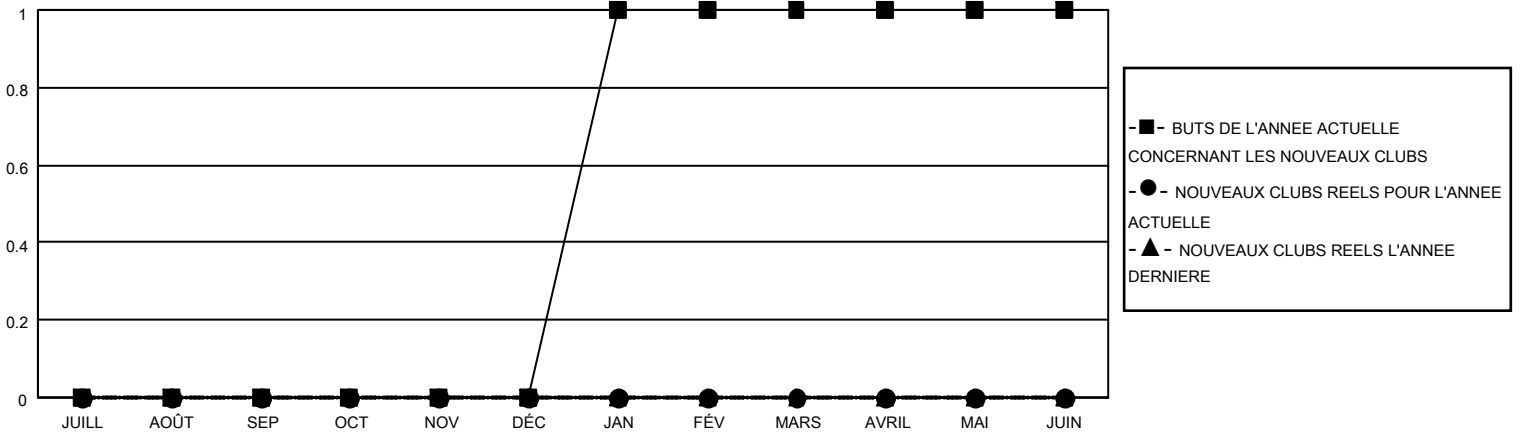

MONTHLY MEMBERSHIP PROGRESS REPORT

LIEU FRENCH GUIANA

District 63

Results as of: 12/31/2020

Clubs			
RESULTATS POUR 2020-2021			
TRIMESTRE	BUT CONCERNANT LES NOUVEAUX CLUBS	NOUVEAUX CLUBS	CLUBS ANNULÉS
JUILL/AOÛT/SEP	0	0	0
OCT/NOV/DÉC	0	0	0
JAN/FÉV/MARS	1	0	0
AVRIL/MAI/JUIN	0	0	0

Membres			
RESULTATS POUR 2020-2021			
TRIMESTRE	OBJECTIF DE CROISSANCE NETTE DE L'EFFECTIF	CROISSANCE ACTUELLE DE L'EFFECTIF	TOTAL DES MEMBRES RADIES (y compris les transferts)
JUILL/AOÛT/SEP	10	5	19
OCT/NOV/DÉC	5	14	4
JAN/FÉV/MARS	5	0	0
AVRIL/MAI/JUIN	5	0	0

BUTS ET NOUVEAUX CLUBS REELS - CUMULATIF